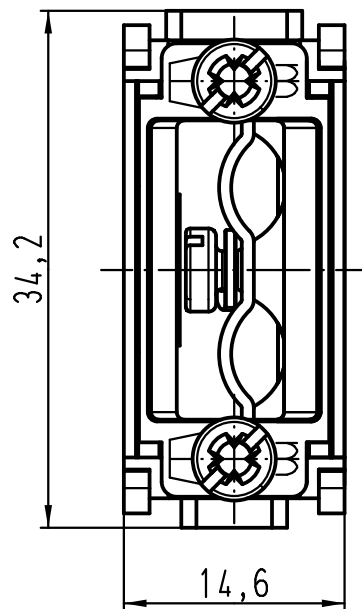

1 2 3 4 5 6

A

B

C

D

All Dimensions in mm Original Size DIN A 4		Techn. Character.			Nicht tolerierte Maße/Free size tolerances	
			Dat.	Name	Maßstab/Scale 2:1	Han Mod-Aufnahmemodul <i>Han Mod-holding-module</i> <i>D-Sub-Stifteinsatz/D-Sub-male insert</i>
		Detail.	30.11.11	Spr		
		Insp.		Be		
		Stand.				
A			HARTING Electric GmbH & Co. KG			TB 09 14 000 9932
Mod.	Dat.	Name	D-32339 Espelkamp			
					Sub. TB 09 14 000 9932 v. 11.02.03	
						Blatt/page