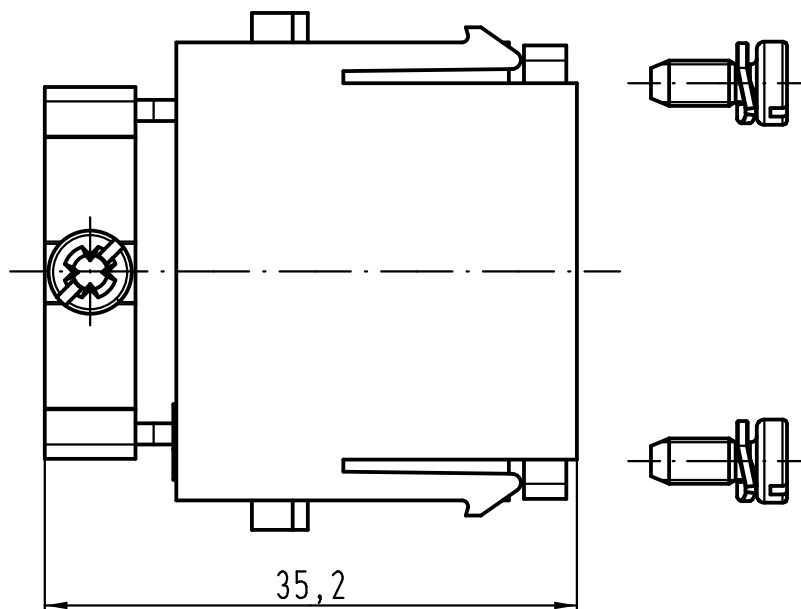

1 2 3 4 5 6

A

B

C

D

All Dimensions in mm Original Size DIN A 4		Techn. Character.			Nicht tolerierte Maße/Free size tolerances	
			Dat.	Name	Maßstab/Scale 2:1	Han Mod-Aufnahmemodul <i>Han Mod-holding-module</i> <i>D-Sub-Stifteinsatz/D-Sub-male insert</i>
		Detail.	30.11.11	Spr		
		Insp.		Be		
		Stand.				
A			HARTING Electric GmbH & Co. KG			TB 09 14 000 9932
Mod.	Dat.	Name	D-32339 Espelkamp			
					Sub. TB 09 14 000 9932 v. 11.02.03	
						Blatt/page