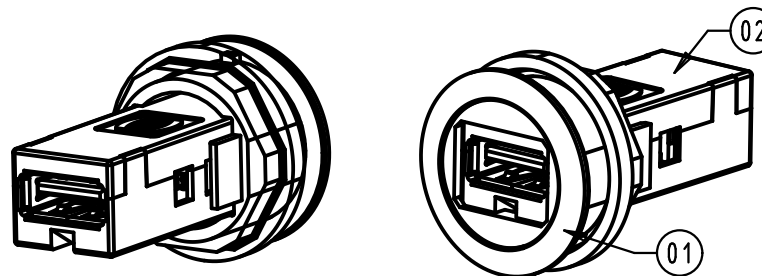

PANEL CUT DIMENSIONS:

02	1	USB 3.0 HIFF BULKHEAD COUPLER TYPE A-A			09 45 545 1902	
01	1	Har-port PFT for HIFF inserts			09 45 452 0000	
			Dot.	Name	 har-port USB 3.0 A-A coupler 2:1	
			Detail.	26/JAN/11		BH
			Insp.	29/02/12		JB
			Stand.			
36291	29/02/12	SD			All Dim. in mm Orig. Size DIN A 4	
36227	15-feb-11	BH				
36224						
			HARTING EURL F-95972 Paris		TB 09 45 452 1902 Sub.	
Mod.	Dot.	Name				
						
					Blatt/ Page 1 / 1	