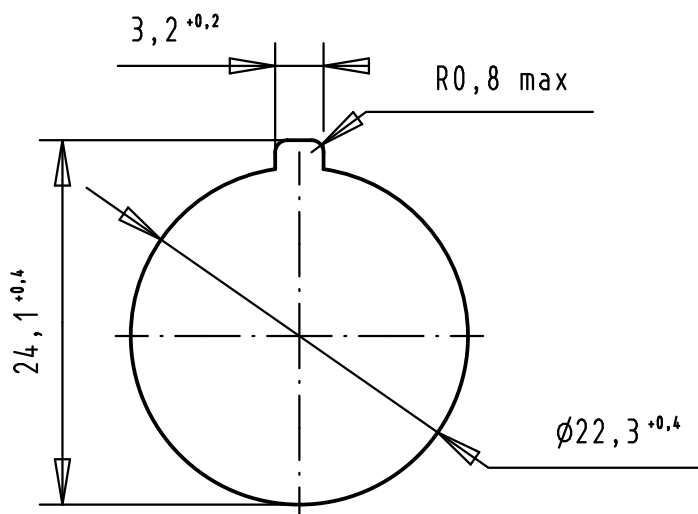

PANEL CUT DIMENSIONS:

02	1	USB 3.0 HIFF BULKHEAD COUPLER TYPE A-A			09 45 545 1902	
01	1	Har-port PFT for HIFF inserts			09 45 452 0000	
			Dot.	Name	 har-port USB 3.0 A-A coupler 2:1	
			Detail.	26/JAN/11		BH
			Insp.	29/02/12		JB
			Stand.			
36291	29/02/12	SD			All Dim. in mm Orig. Size DIN A 4	
36227	15-feb-11	BH				
36224						
			HARTING EURL F-95972 Paris		TB 09 45 452 1902 Sub.	
Mod.	Dot.	Name				
						
					Blatt/ Page 1 / 1	